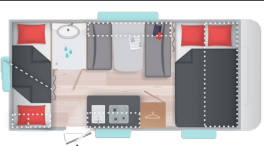

ALBA 466
Kompakter und
geräumiger
Wohnwagen 6 Plätze

6   ↔ 6,4m
Zulässiges
Gesamtgewicht   1200