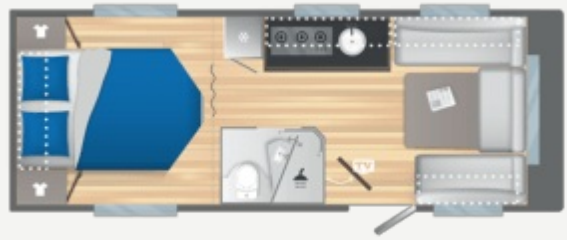

## CARACTÉRISTIQUES TECHNIQUES

- Dimensions (m) et poids (kg)
  - Nombre de places : 4
  - Longueur hors tout avec l'attelage : 7.35
  - Longueur extérieure carrosserie : 6.2
  - Longueur intérieure : 5.6
  - Hauteur hors tout / Hauteur intérieure : 2,58/1,95
  - Largeur hors tout : 2.3
  - Largeur intérieure : 2.15
  - Poids à vide : 1310
  - Poids à vide en ordre de marche : 1327
  - PTAC : 1500
  - Modification Administrative PTAC : 1800
  - Développé auvent +/-5% : 10.34
  - Dimensions roue de secours : 185R14C
- Chassis/Carrosserie
  - Anti-lacets AKS 3004
  - Amortisseurs
  - Vérins rallongés à l'avant
  - Vérins renforcés (x4)
  - Enjoliveurs de roues
  - Construction IRP-Technology
  - Parois latérales polyester
  - Porte d'entrée avec hublot noir
  - Porte d'entrée XL (61 cm)
  - Portillon extérieur latéral (100x40 cm)
  - Baies ouvrantes double vitrage : 7
  - Baie avant
  - Eclairage d'auvent
  - Barres porte vélo supérieur + inférieur
- Habitation
  - Porte Moustiquaire
  - Store combi occultant + moustiquaire
  - Lanterneau panoramique (70x50 cm)
  - Skyview
  - Support TV
  - Miroir rétro-éclairé
- Chauffage
  - Chauffage / Chauffe-eau TRUMA COMBI 4 (GAZ)
  - Air pulsé (12V)
- Cuisine
  - Réfrigérateur à compression XL FREEZE 150L
  - Combiné réchaud 3 feux et cuve évier inox avec couvercle verre
  - Réservoir d'eaux propre 50L (Fixe)
  - Réservoir d'eaux usées 30L (À roulettes)
- Cabinet de toilette
  - Bac à douche
  - Douchette sur flexible
  - Colonne de douche + portes pliantes + parois polyester : Variobad
  - WC à cassette électrique
- Couchages
  - Dimensions couchage avant (cm) : 150/120x210
  - Dimensions couchage arrière (cm) : 150x200
  - Sommier à lattes relevable
  - Matelas épaisseur 15 cm
- Installation électrique
  - Panneau de commande
  - Transformateur 230/12V avec disjoncteur
  - I-NET BOX pour commande à distance du chauffage & climatisation
  - Variateur de lumière
  - Pré-équipement Climatiseur
  - Pré-équipement batterie
  - Pré-équipement TV: prises antenne et 230V
  - Prises 230V : 5
  - Eclairage intérieur LED