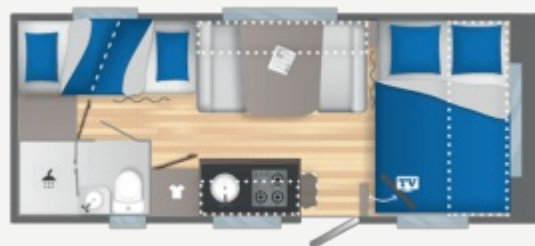

CARACTÉRISTIQUES TECHNIQUES

- Dimensions (m) et poids (kg)
 - Nombre de places : 6
 - Longueur hors tout avec l'attelage : 6.95
 - Longueur extérieure carrosserie : 5.8
 - Longueur intérieure : 5.2
 - Hauteur hors tout / Hauteur intérieure : 2,58/1,95
 - Largeur hors tout : 2.3
 - Largeur intérieure : 2.15
 - Poids à vide : 1190
 - Poids à vide en ordre de marche : 1207
 - PTAC : 1500
 - Modification Administrative PTAC : 1400
 - Modification Technique PTAC : 1800
 - Développé auvent +/-5% : 9.94
 - Dimensions roue de secours : 175R14C
- Chassis/Carrosserie
 - Anti-lacets AKS 3004
 - Amortisseurs
 - Vérins rallongés à l'avant
 - Vérins renforcés (x4)
 - Enjoliveurs de roues
 - Construction IRP-Technology
 - Parois latérales polyester
 - Porte d'entrée avec hublot noir
 - Soute à vélos (cm) : (105 x 105
 - Portillon extérieur latéral (100x40 cm)
 - Baies ouvrantes double vitrage : 7
 - Baie avant
 - Eclairage d'auvent
 - Barres porte vélo supérieur + inférieur
- Habitation
 - Porte Moustiquaire
 - Store combi occultant + moustiquaire
 - Lanterneau panoramique (70x50 cm)
 - Support TV
 - Miroir rétro-éclairé
- Chauffage
 - Chauffe-eau Truma Therme 14L (230V)
 - Chauffage TRUMA 3004 (GAZ)
 - Air pulsé (12V)
- Cuisine
 - Réfrigérateur à compression XL FREEZE 150L
 - Combiné réchaud 3 feux et cuve évier inox avec couvercle verre
 - Réservoir d'eaux propre 50L (Fixe)
 - Réservoir d'eaux usées 30L (À roulettes)
- Cabinet de toilette
 - Bac à douche
 - Colonne de douche + portes pliantes + parois polyester
 - WC à cassette électrique
- Couchages
 - Dimensions couchage avant (cm) : 140x205
 - Dimensions couchage central (cm) : 180x130
 - Dimensions couchage arrière (cm) : (75x190)x2
 - Sommier à lattes relevable
 - Matelas épaisseur 15 cm
- Installation électrique
 - Panneau de commande
 - Transformateur 230/12V avec disjoncteur
 - Variateur de lumière
 - Pré-équipement Climatiseur
 - Pré-équipement batterie
 - Pré-équipement TV: prises antenne et 230V
 - Prises USB
 - Prises 230V : 5
 - Eclairage intérieur LED